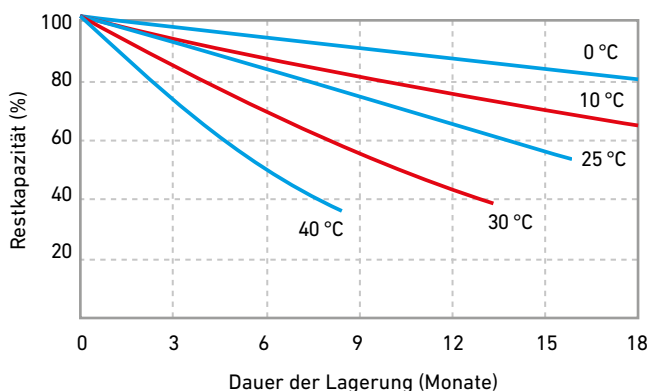

Restkapazität

batterium GmbH | Robert-Bosch-Straße 1
71691 Freiberg am Neckar | Deutschland
T: +49 7141 / 560 90 40