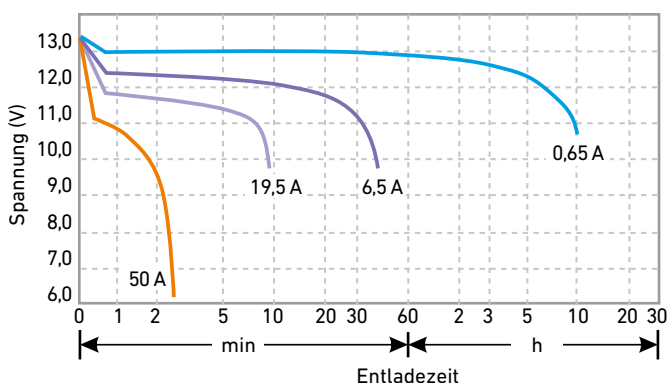

Entladestrom 25 °C