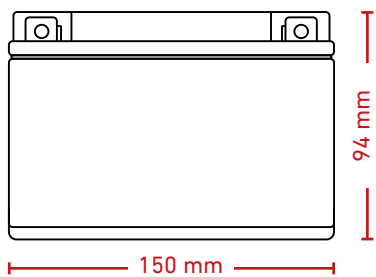

[accurat]

SPORT

AGM TECHNOLOGY

YT7B-BS

7 Ah | 12 V | 130 A

Elektrische Eigenschaften

Nennspannung	12 V
Nennkapazität (25 °C)	7 Ah @10 h / 130 A
CCA -18 °C	130 A

Ladungserhaltung bei Lagerung @ 25 °C		
1 Monat	97 %	Sofort einsatzbereit
3 Monate	90 %	Sofort einsatzbereit
6 Monate	80 %	Konstante Spannung: 14,4 V Stromgrenze: 1,3 A Ladezeit: 2 - 3 h
12 Monate	40 %	Konstante Spannung: 14,4 V Stromgrenze: 1,3 A Ladezeit: 4 - 6 h

Mechanische Eigenschaften

Maße (L x B x H)	150 x 65 x 94 mm
Gewicht	2,15 kg
Gehäuse	PP
Anschlüsse	C9 (Cu)
Gehäuseboden	PP
Positive Platte	PbO ₂
Negative Platte	Pb
Separator	AGM
Elektrolyt	Verdünnte Schwefelsäure
Sicherungsventil	Gummi
Explosionsschutz	PP
Verschlussart	Verschweißst